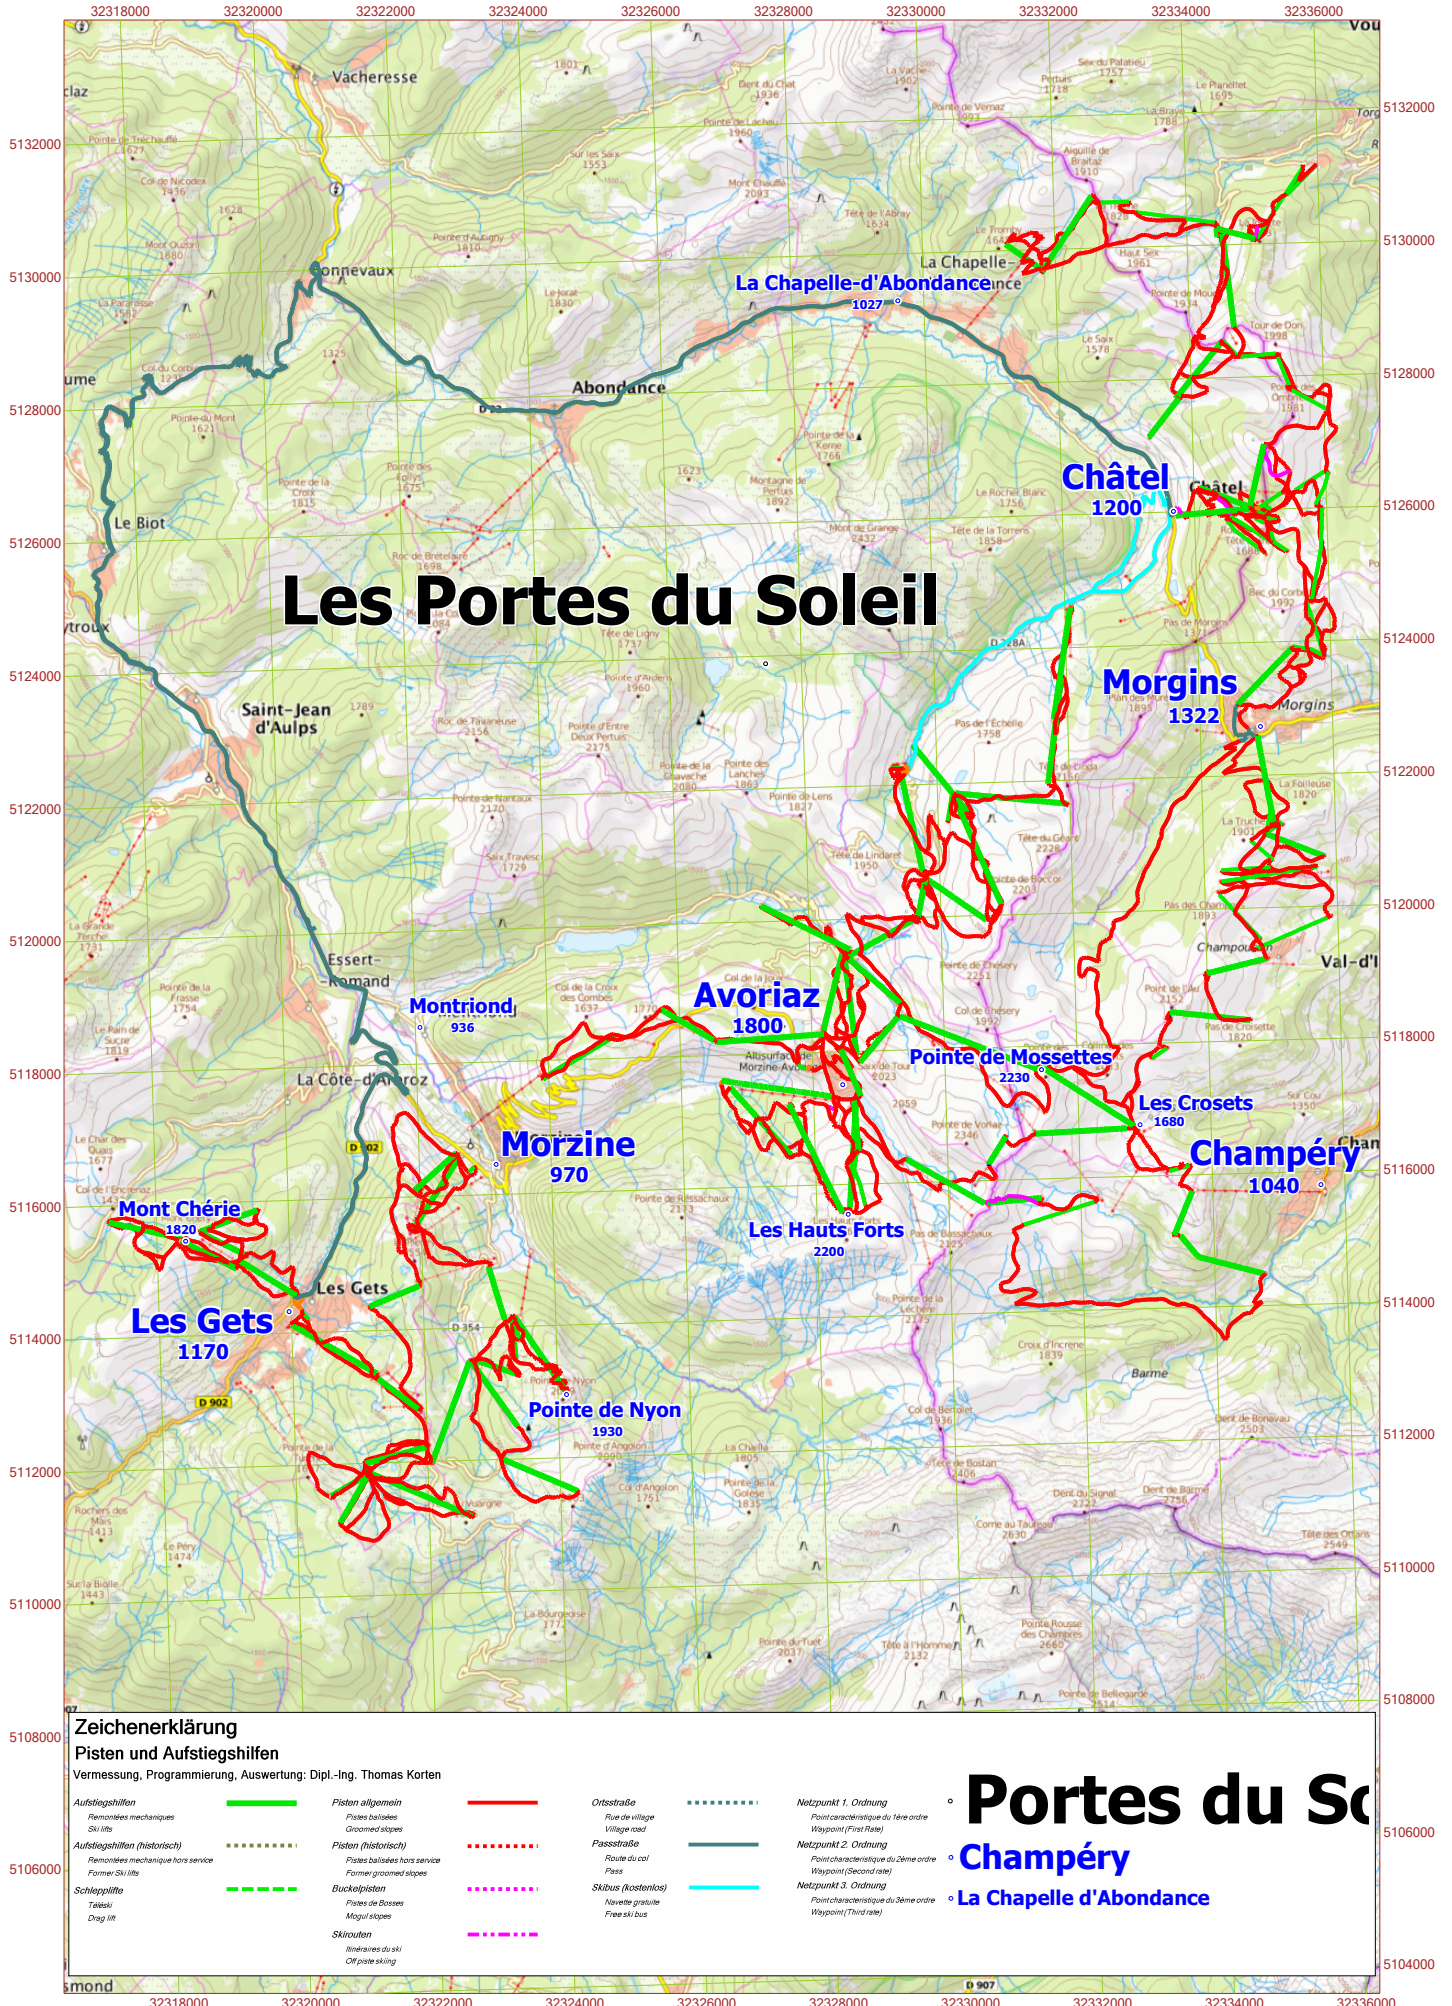

Les Portes du Soleil 2012

M 1:114202