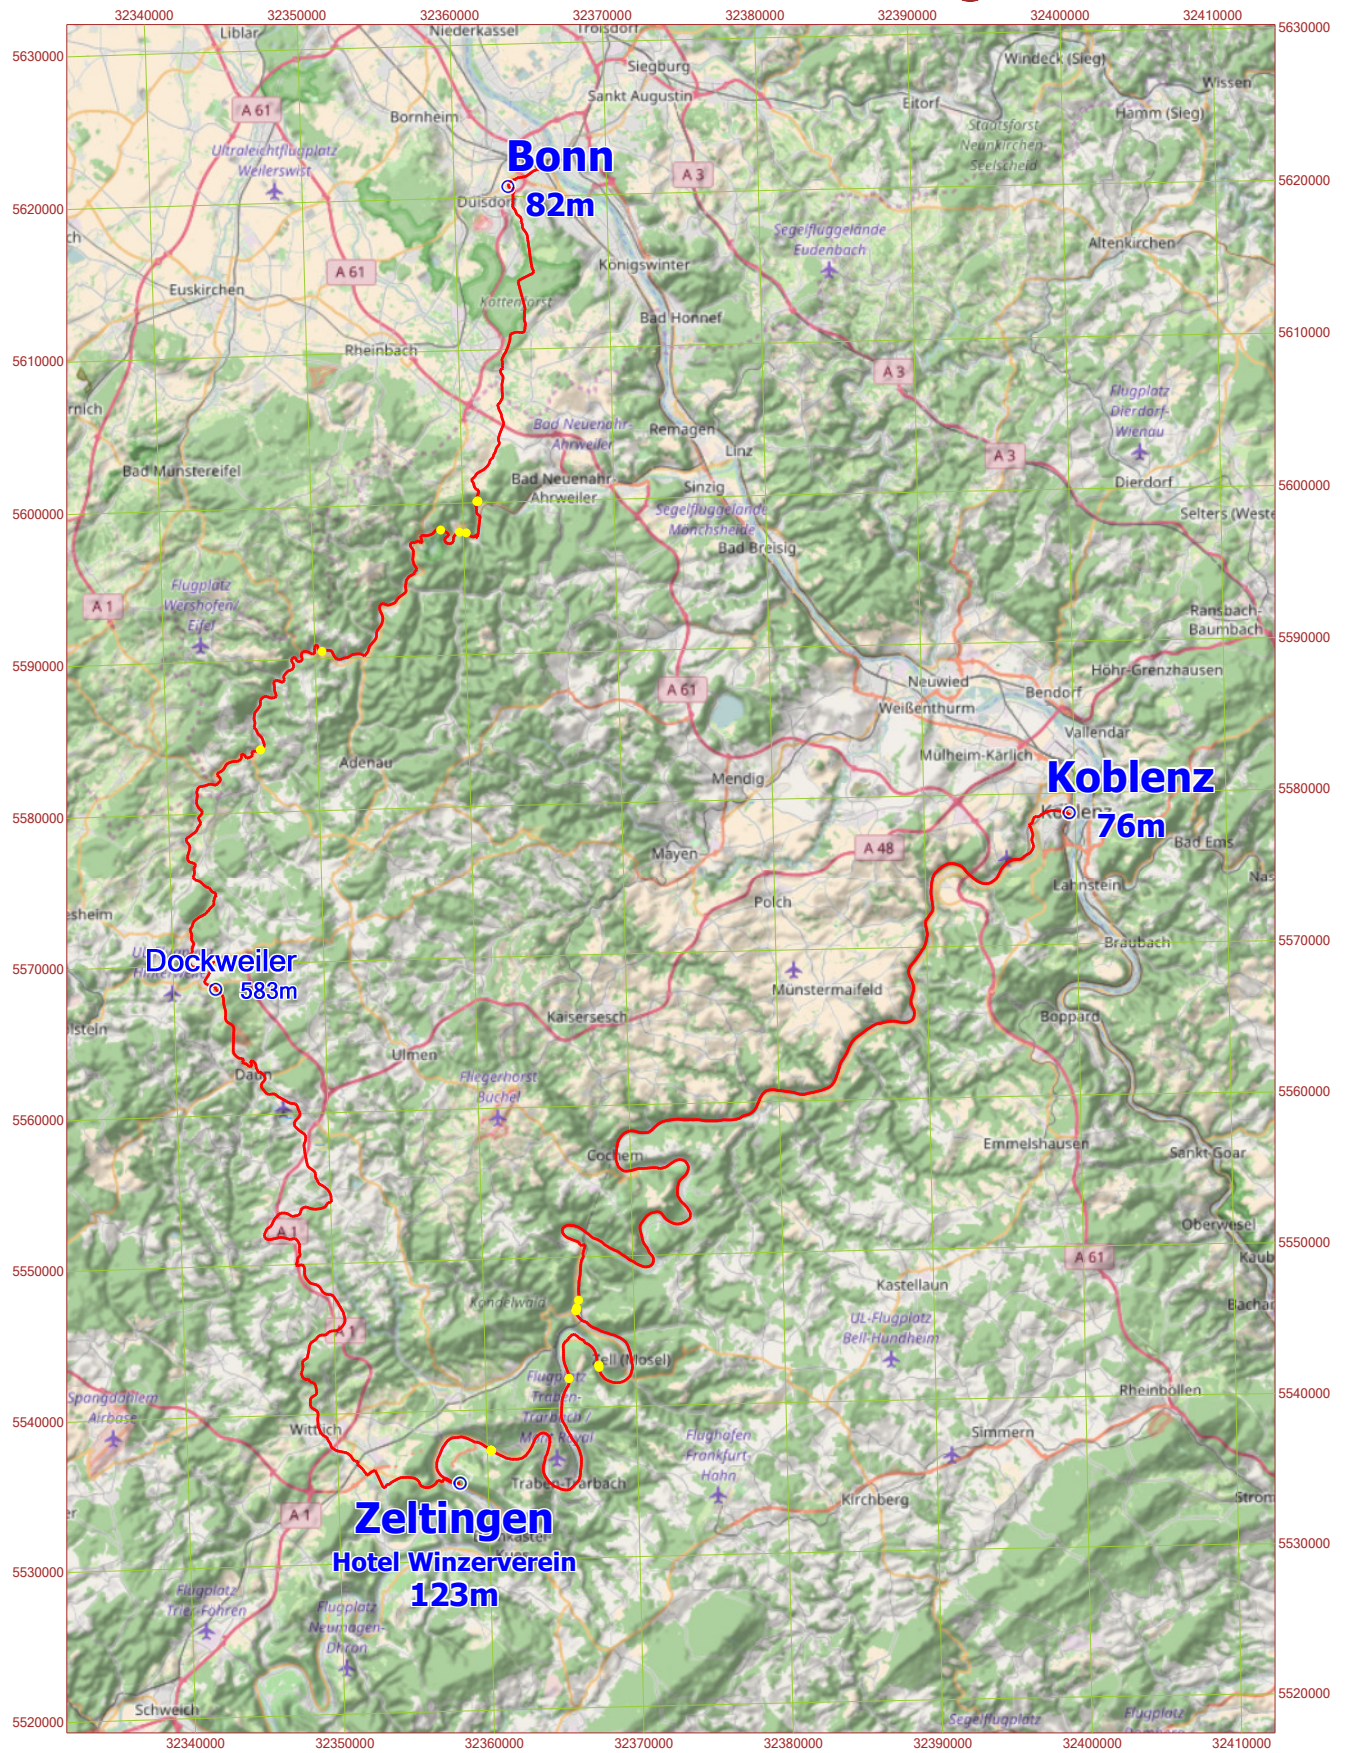

Moselradtour 2017 - Bonn-Daun-Zeltingen-Koblenz

M 1:500000