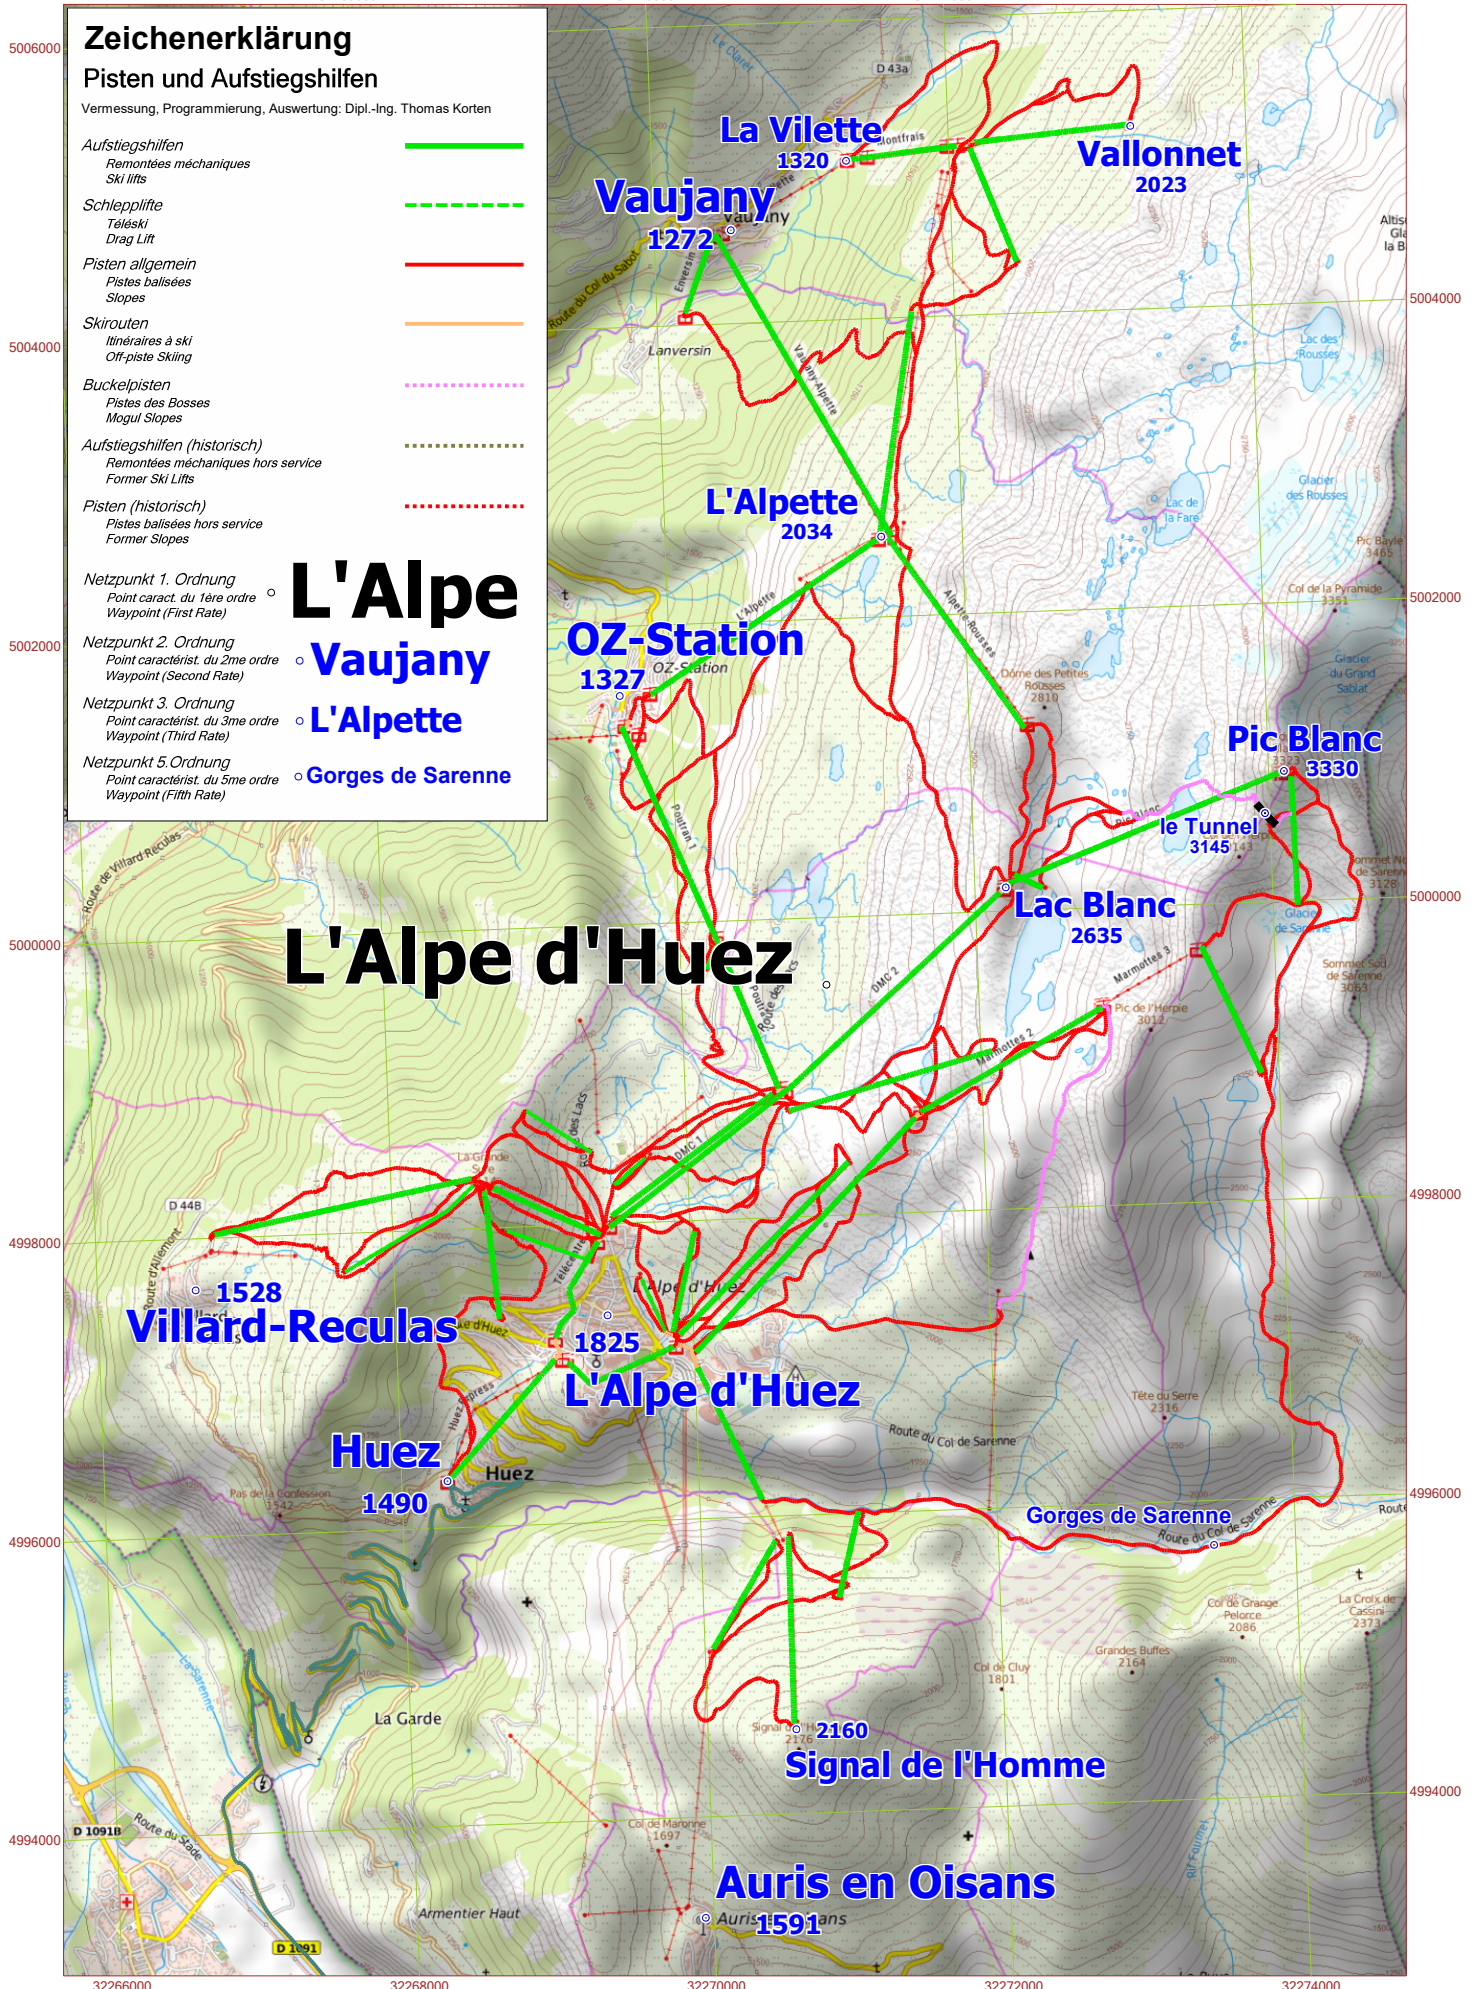

Slopes

Skirouten

Itinéraires à ski

Off-piste Skiing

Buckelpisten

Pistes des Bosses

Mogul Slopes

Aufstiegshilfen (historisch)

Remontées mécaniques hors service

Former Ski Lifts

Pisten (historisch)

Pistes balisées hors service

Former Slopes

Netzpunkt 1. Ordnung

Point caract. du 1ère ordre

Waypoint (First Rate)

Waypoint (Fifth Rate)

○ **L'Alpe**

○ **Vaujany**

○ **L'Alpette**

○ **Gorges de Sarenne**

L'Alpe d'Huez

M 1:50764

Schummerung berechnet von GNavigia aus EU-DEM Daten (Copernicus)

Höhenlinien berechnet von GNavigia aus EU-DEM Daten (Copernicus)