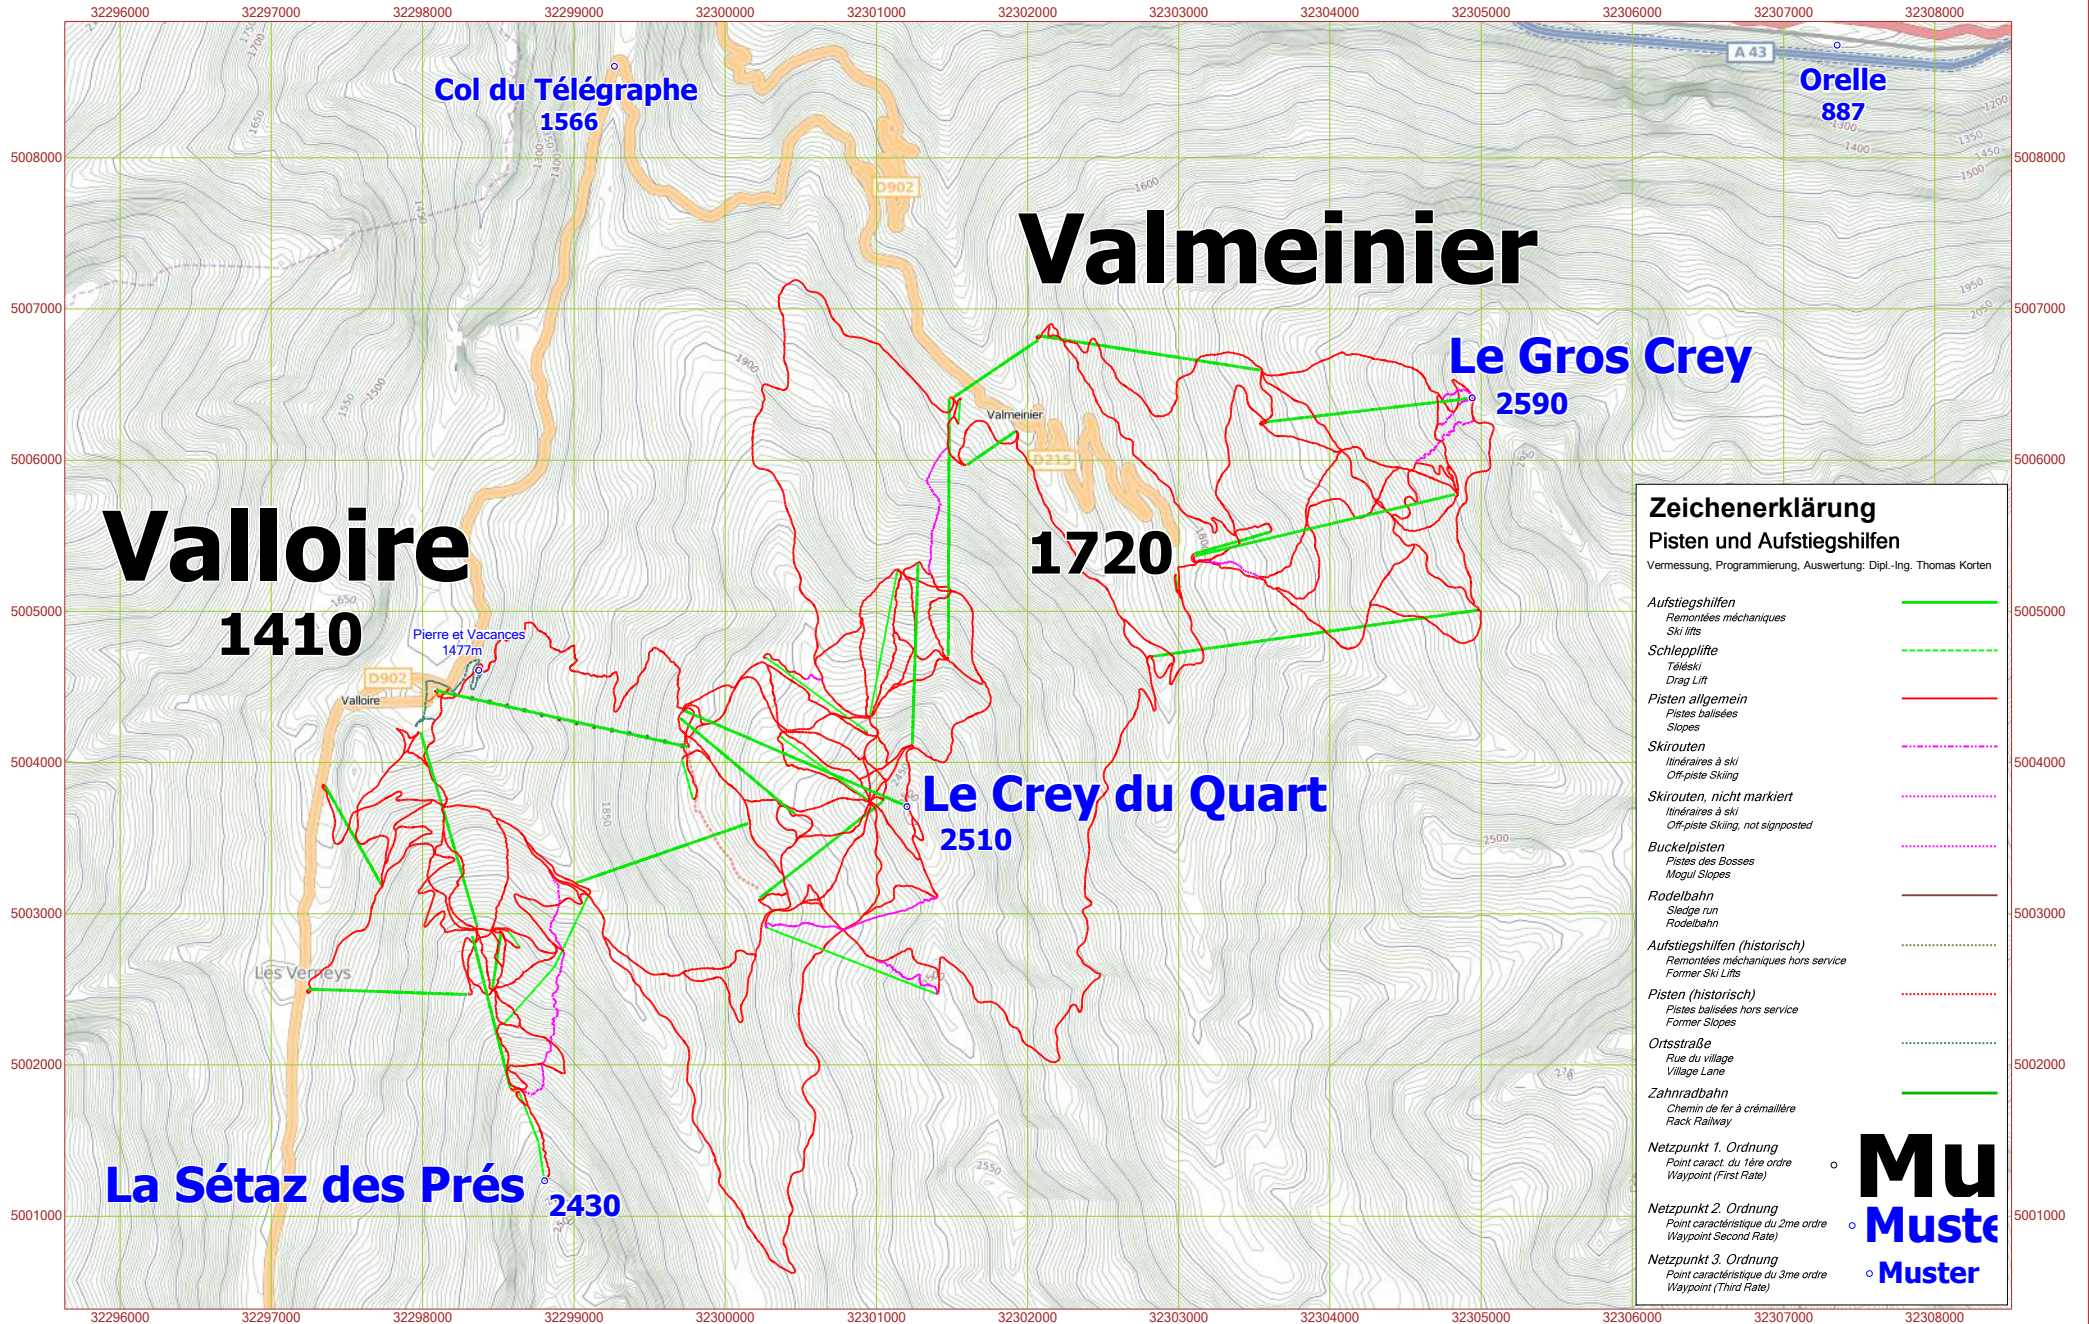

Galibier-Thabor: Valloire/Valmeinier

Zeichenerklärung
Pisten und Aufstiegshilfen
 Vermessung, Programmierung, Auswertung: Dipl.-Ing. Thomas Korten

Aufstiegshilfen	—
Remontées mécaniques	
Ski lifts	
Schlepplifte	- - -
Télésièges	
Drag Lift	
Pisten allgemein	—
Pistes balisées	
Slopes	
Skirouten	- · - · -
Itinéraires à ski	
Off-piste Skiing	
Skirouten, nicht markiert	· · · · ·
Itinéraires à ski	
Off-piste Skiing, not signposted	
Buckelpisten	· · · · ·
Pistes des Bosses	
Mogul Slopes	
Rodelbahn	—
Sledge run	
Rodelbahn	
Aufstiegshilfen (historisch)	· · · · ·
Remontées mécaniques hors service	
Former Ski Lifts	
Pisten (historisch)	· · · · ·
Pistes balisées hors service	
Former Slopes	
Ortsstraße	· · · · ·
Rue du village	
Village Lane	
Zahnradbahn	—
Chemin de fer à crémaillère	
Rack Railway	
Netzkpunkt 1. Ordnung	○
Point caractéristique du 1ère ordre	
Waypoint (First Rate)	
Netzkpunkt 2. Ordnung	○
Point caractéristique du 2me ordre	
Waypoint (Second Rate)	
Netzkpunkt 3. Ordnung	○
Point caractéristique du 3me ordre	
Waypoint (Third Rate)	

Mu
Muste
Muster

M 1:50000