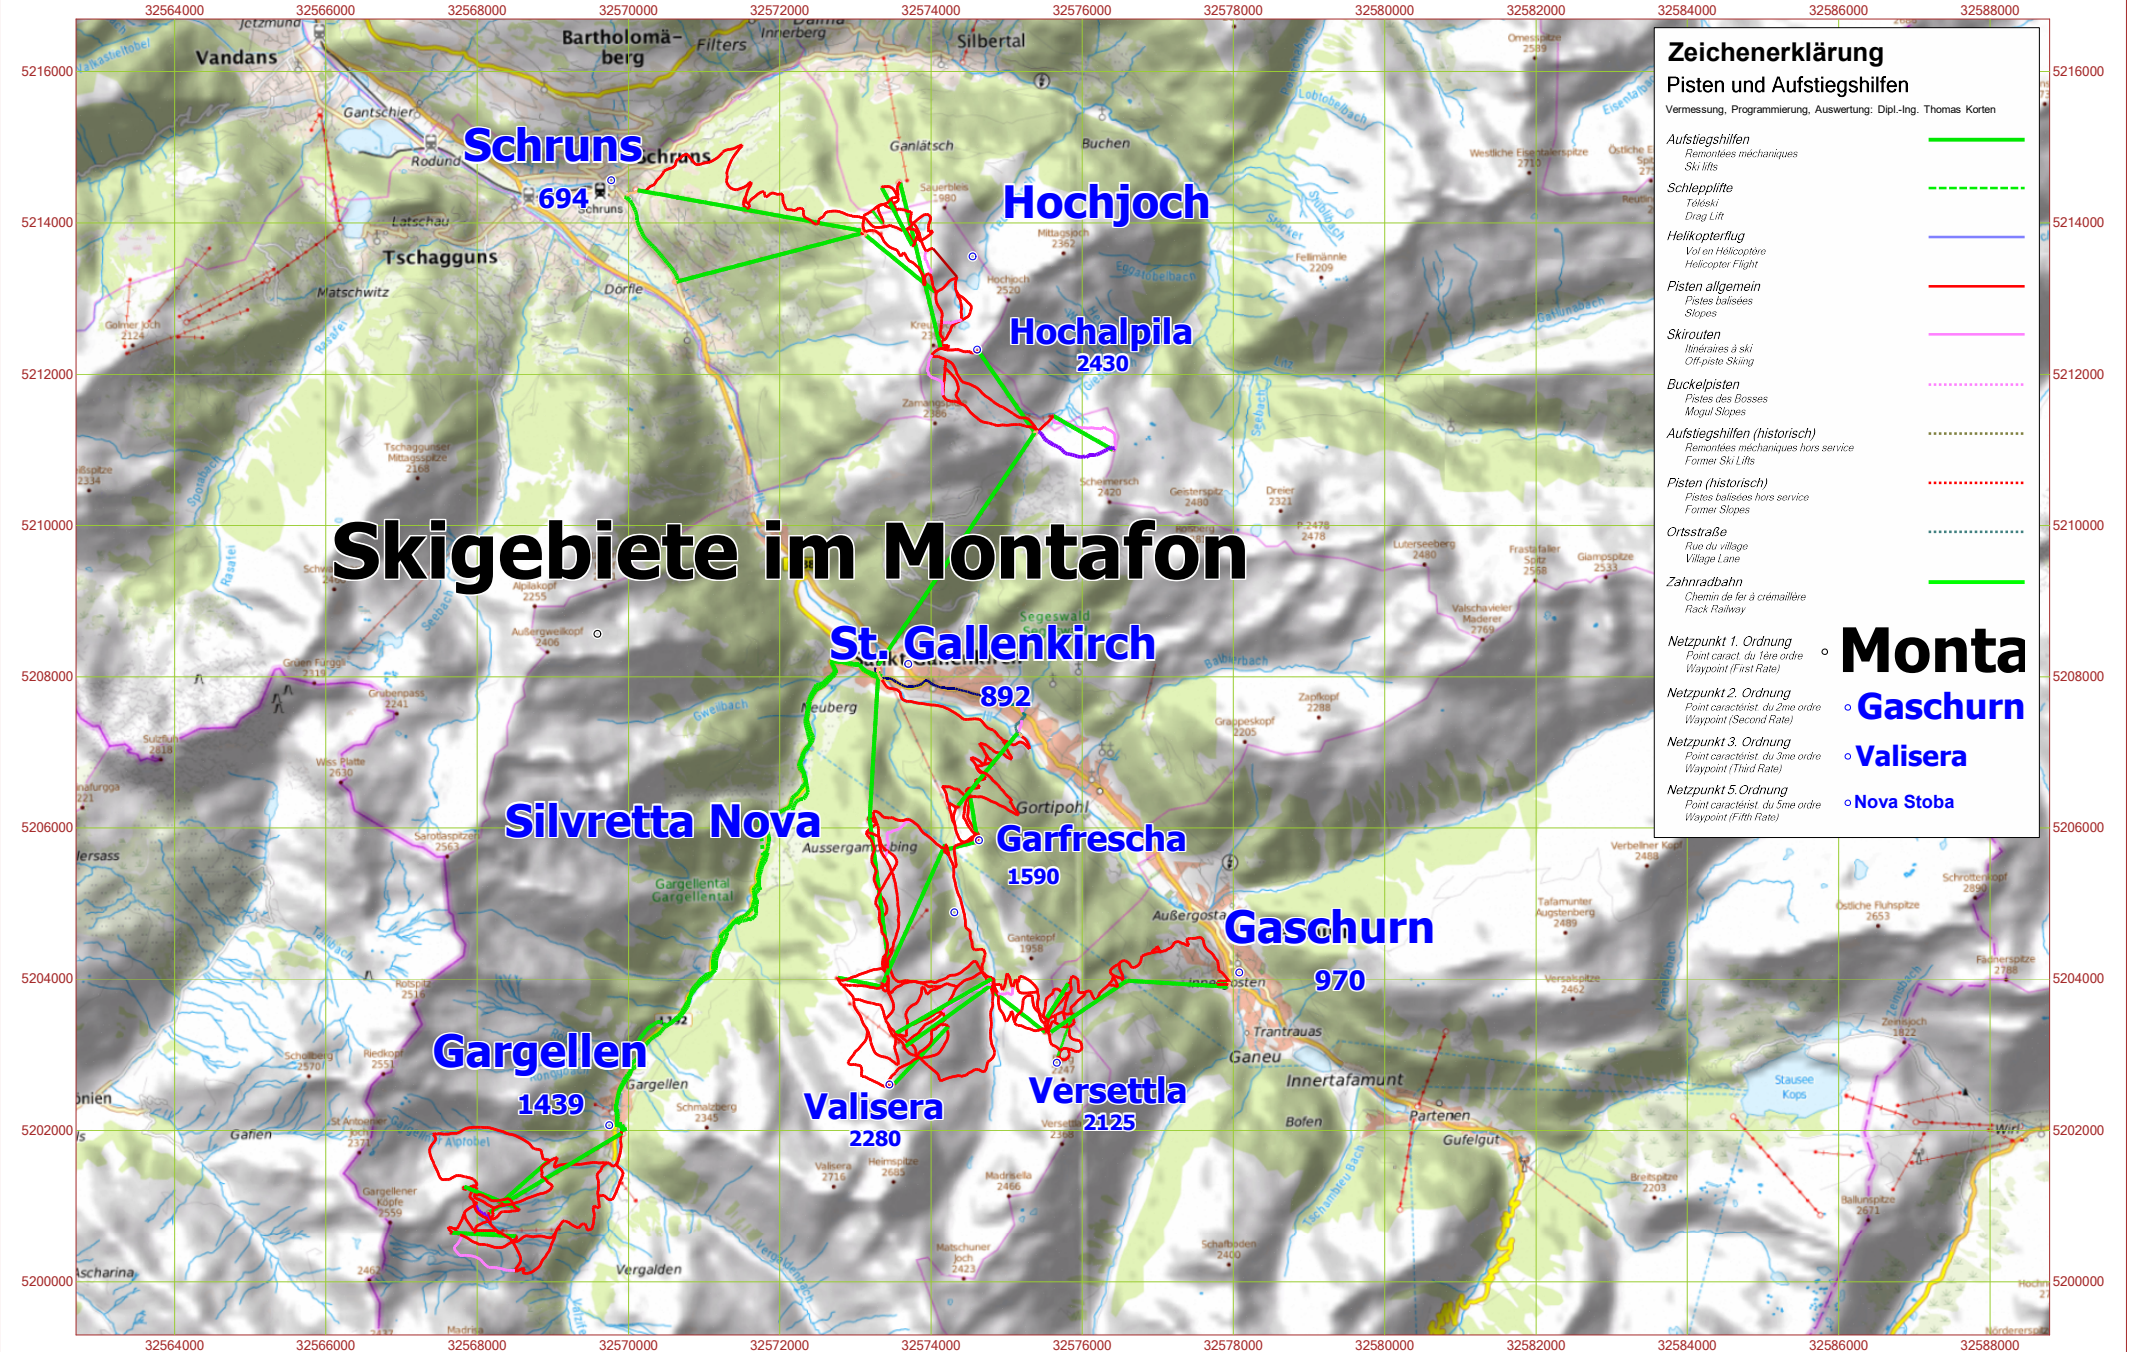

Montafon 2022 - Silvretta Nova, Hochjoch, Gargellen

M 1:100000